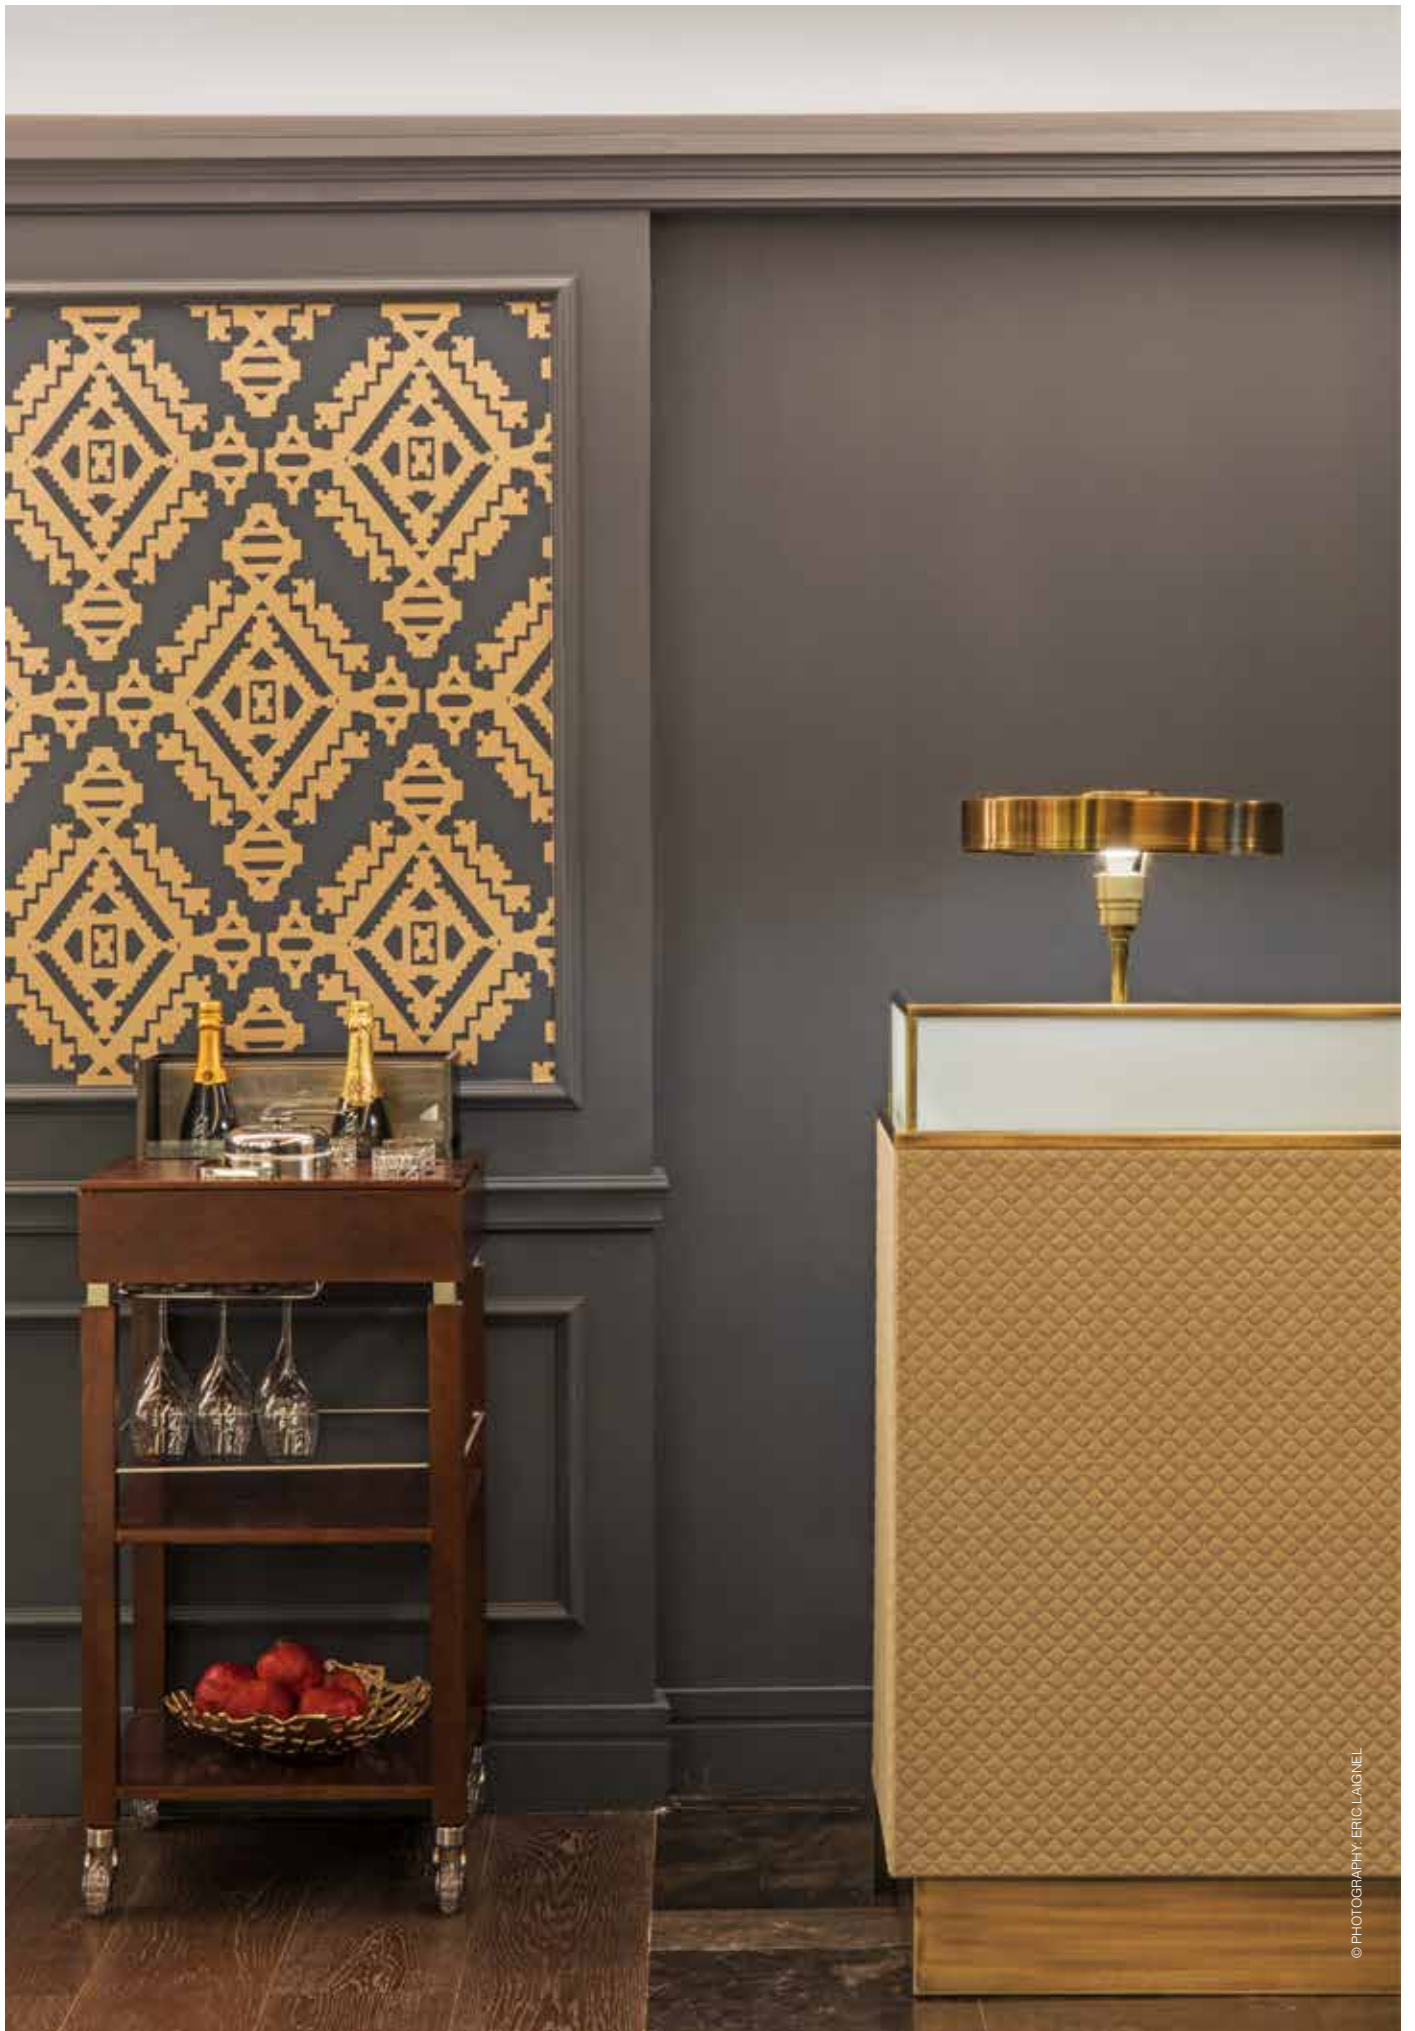

© PHOTOGRAPHY: ERIC LAGNEL