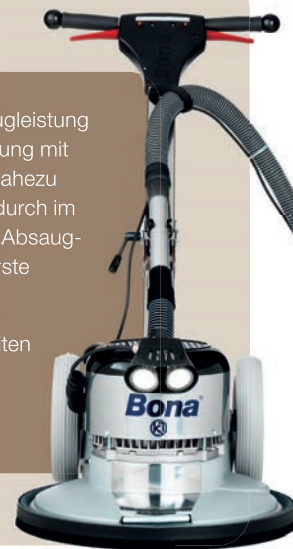

BONA SYSTEM

Maschinenpakete 2024

Bona[®]

Bona FlexiSand 1.9

- | Kraftvolle Einscheibenmaschine mit 1,9kW Motor
- | Sehr ruhige Laufeigenschaften durch niedrige Drehzahl von 147U/Min.
- | Große Räder und zusammenlegbar für leichten Transport
- | Ermöglicht das Schleifen bis auf das rohe Holz mit Bona Power Drive oder für den Holzfeinschliff mit Bona Quattro-Schleifteller
- | Stundenzähler und ergonomische Griffe
- | Stufenlos einstellbares Gestänge und integrierte Steckdose für Zubehör
- | LEDs für bessere Sicht während des Schleifens als Zubehör erhältlich
- | **Inkl. Treibteller, Moosgummiunterlage, Absaugring, 10 m Kabel**

- ✓ hervorragende Absaugleistung ermöglicht in Verbindung mit einem Staubsauger nahezu staubfreies Arbeiten durch im Gehäuse integrierten Absaugkanal und Abdichtbürste
- ✓ ergonomisches und "kinderleichtes" Arbeiten durch die am Markt einzigartige Power Drive-Technologie

Bona FlexiSand 1.9 Connect Paket – die kraftvolle Basis für alle Anwendungen

PAKETINHALTE

- | Bona FlexiSand 1.9 inkl. Antriebskranz
- | Bona Power Drive Connect + 4 Disc + Tower
- | Bona LED Lampe | Bona Quattro Disc